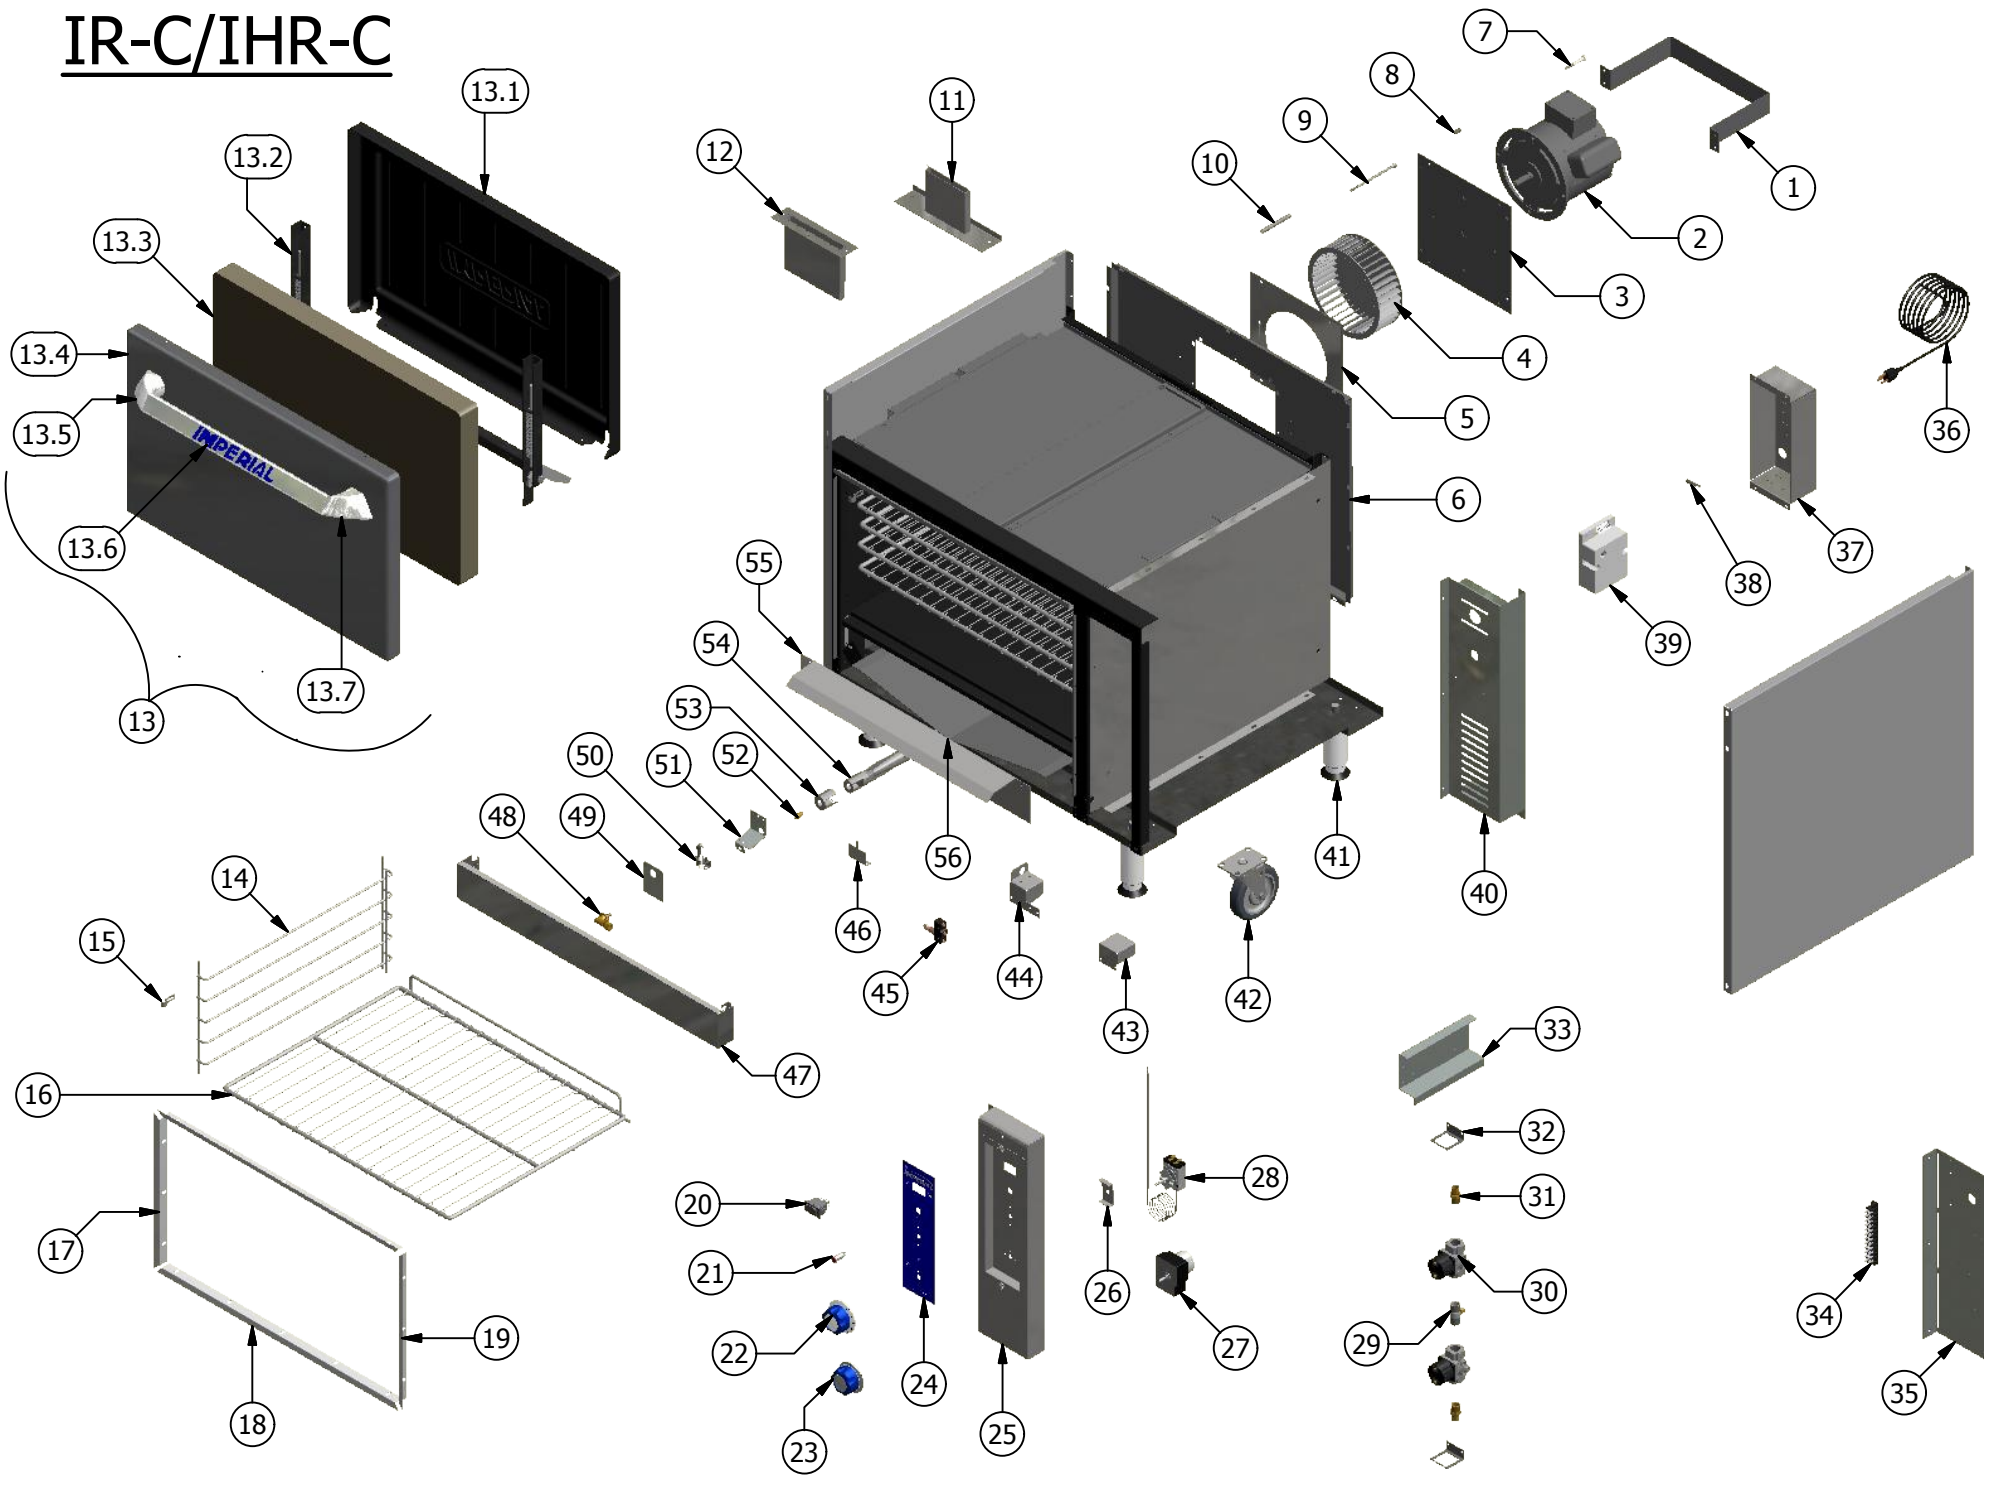

IR-C/IHR-C

IR-C/IHR-C Series Convection Oven Base

ITEM NO	DESCRIPTION	PART NO.	PER OVEN
1	MOTOR GUARD	20272	1
2	IR-C MOTOR 115V	1165-115	1
***	IRC- MOTOR 208V	1165-208	1
***	IR-C MOTOR 220V	1165-220	1
3	IR-C MOTOR MOUNTING PLATE	20273	1
4	SQUIRREL CAGE FAN	1166	1
5	IR-C FAN COVER	20274	1
6	IR-C OUTER BACK PANEL	20298	1
7	HEX CAP SCREW,ZINC PLATED (1/4 x 20 x 2)	30318	4
8	3/8 X 1/2 SPACER TUBE	30396	4
9	1/4-20x5 HEX CAP SCREW	30342	4
10	3/8 X 3-1/8 SPACER TUBE	30397	4
11	IR-C OUTER FLUE ASSY.	20279	1
12	IR-C INNER FLUE ASSY.	20278	1
13	IR-36/IR-C DOOR ASSY.	2688	1
+++	IHR/IHR-C DOOR ASSY. (SEE IHR BREAKDOWN).	36599	1
13.1	DOOR LINER (26 1/2" OVEN)	2128	1
13.2	DOOR CLOSING MECH (26 1/2" OVEN)	20161	1
13.3	IR-C 36/60/72/ DOOR INSULATION	8040-1	1
13.4	DOOR COVER (26 1/2" OVEN)	2689	1
13.5	END CAP L/H	36102	1
13.6	DOOR HANDLE	36100	1
13.7	END CAP R/H	36101	1
14	IR-C/IHR-C/IDR RACK GUIDE	2023	2
15	IR-C/IHR-C/IDR RACK GUIDE CLIP	30879	8
16	IR-C/IHR-C/IDR RACK	4042-2	5
17	IR-C/IHR-C DOOR GASKET L/H	20072	1
18	IR-C/IHR-C DOOR GASKET TOP/BOTTOM	20070	2
19	IR-C/IHR-C DOOR GASKET R/H	20071	1
20	POWER SWITCH 3 POSITIONS ON/OFF - COOL DOWN	1126	1
21	INDICATOR HEAT LIGHT (USE ON 36"/72")	1124	1
***	INDICATOR HEAT LIGHT 250 V (OLD P/N 1124-1)	1124-230	1
22	THERMOSTAT KNOB	36329	1
+++	IHR-C THERMOSTAT KNOB	36326	1
23	ELECTRIC TIMER KNOB (SPECIFY MODEL FOR IHR UNITS)	36945	1
24	IR-C CONTROL LABEL	34623	1
***	IR-C SWITCH LABEL (USE ON 48"/60")	30873	1
25	IR-C CONTROL PANEL R/H	39014	1
***	IR-C CONTROL PANEL L/H	39015	1
***	IR-C CONTROL PANEL BRACKET (L/R)	39013	1
+++	IHR-C CONTROL PANEL L/H	36622	1
26	IR-C THERMOSTAT SPACER	20311	1
27	ELECTRIC TIMER 115V	32209	1
***	ICV-IRC TIMER 230V 60V 60HZ M450	32209-230	1
28	KXT THERMOSTAT CONVECTION OVEN	1160	1
29	PILOT MANIFOLD	39029	1
***	3/16 CC X 1/8 MALE CONNECTOR	37345	1